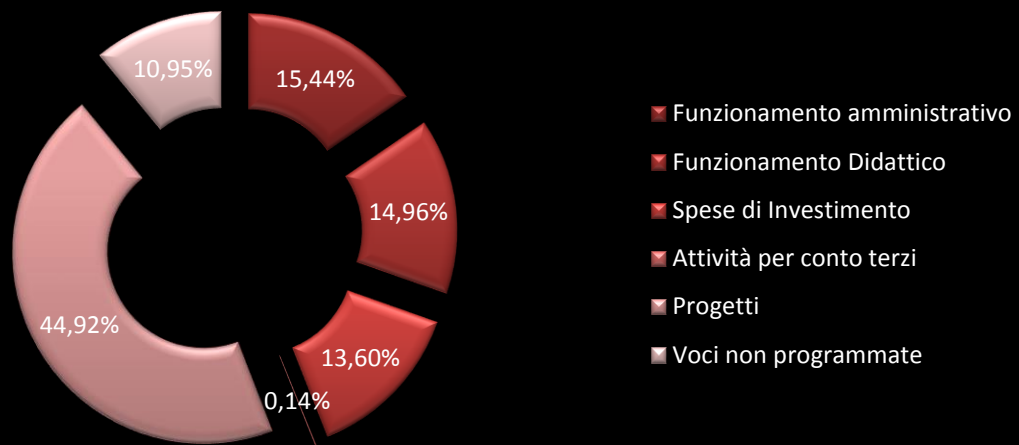

ISTITUTO D'ISTRUZIONE SUPERIORE
"A. Pacinotti"

Distretto scolastico n. 37
Cod. Min.: VEIS019001
Cod. Fiscale 00435870274
veis019001@istruzione.it
veis019001@pec.istruzione.it

I.I.S. "A. PACINOTTI"

IST. TECNICO STATALE INDUSTRIALE
"Antonio PACINOTTI"

IST. TECNICO STATALE per GEOMETRI
"Giorgio MASSARI"

Via Caneve, n. 93
30173 - Mestre (VE)
tel. 041 5350355 - fax 041 5346841

Rapporto percentuale di impiego tra le voci in uscita