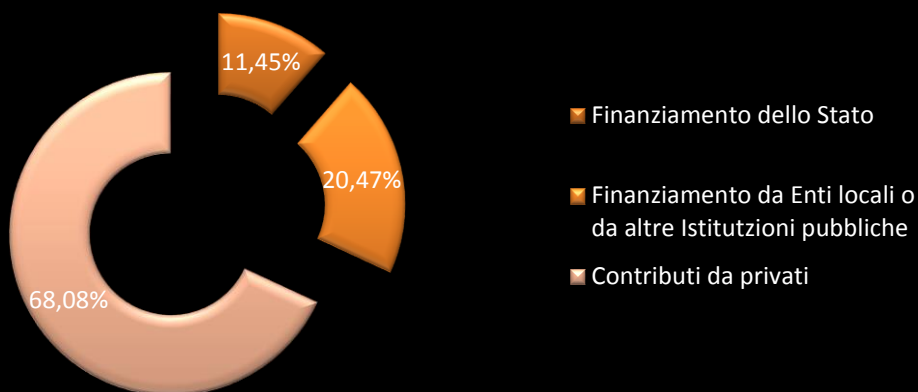

ISTITUTO D'ISTRUZIONE SUPERIORE
"A. Pacinotti"

Distretto scolastico n. 37
Cod. Min.: VEIS019001
Cod. Fiscale 00435870274
veis019001@istruzione.it
veis019001@pec.istruzione.it

I.I.S. "A. PACINOTTI"

IST. TECNICO STATALE INDUSTRIALE
"Antonio PACINOTTI"

IST. TECNICO STATALE per GEOMETRI
"Giorgio MASSARI"

Via Caneve, n. 93
30173 - Mestre (VE)
tel. 041 5350355 - fax 041 5346841

Programma Annuale 2014

Rapporto percentuale tra le voci di entrata di competenza