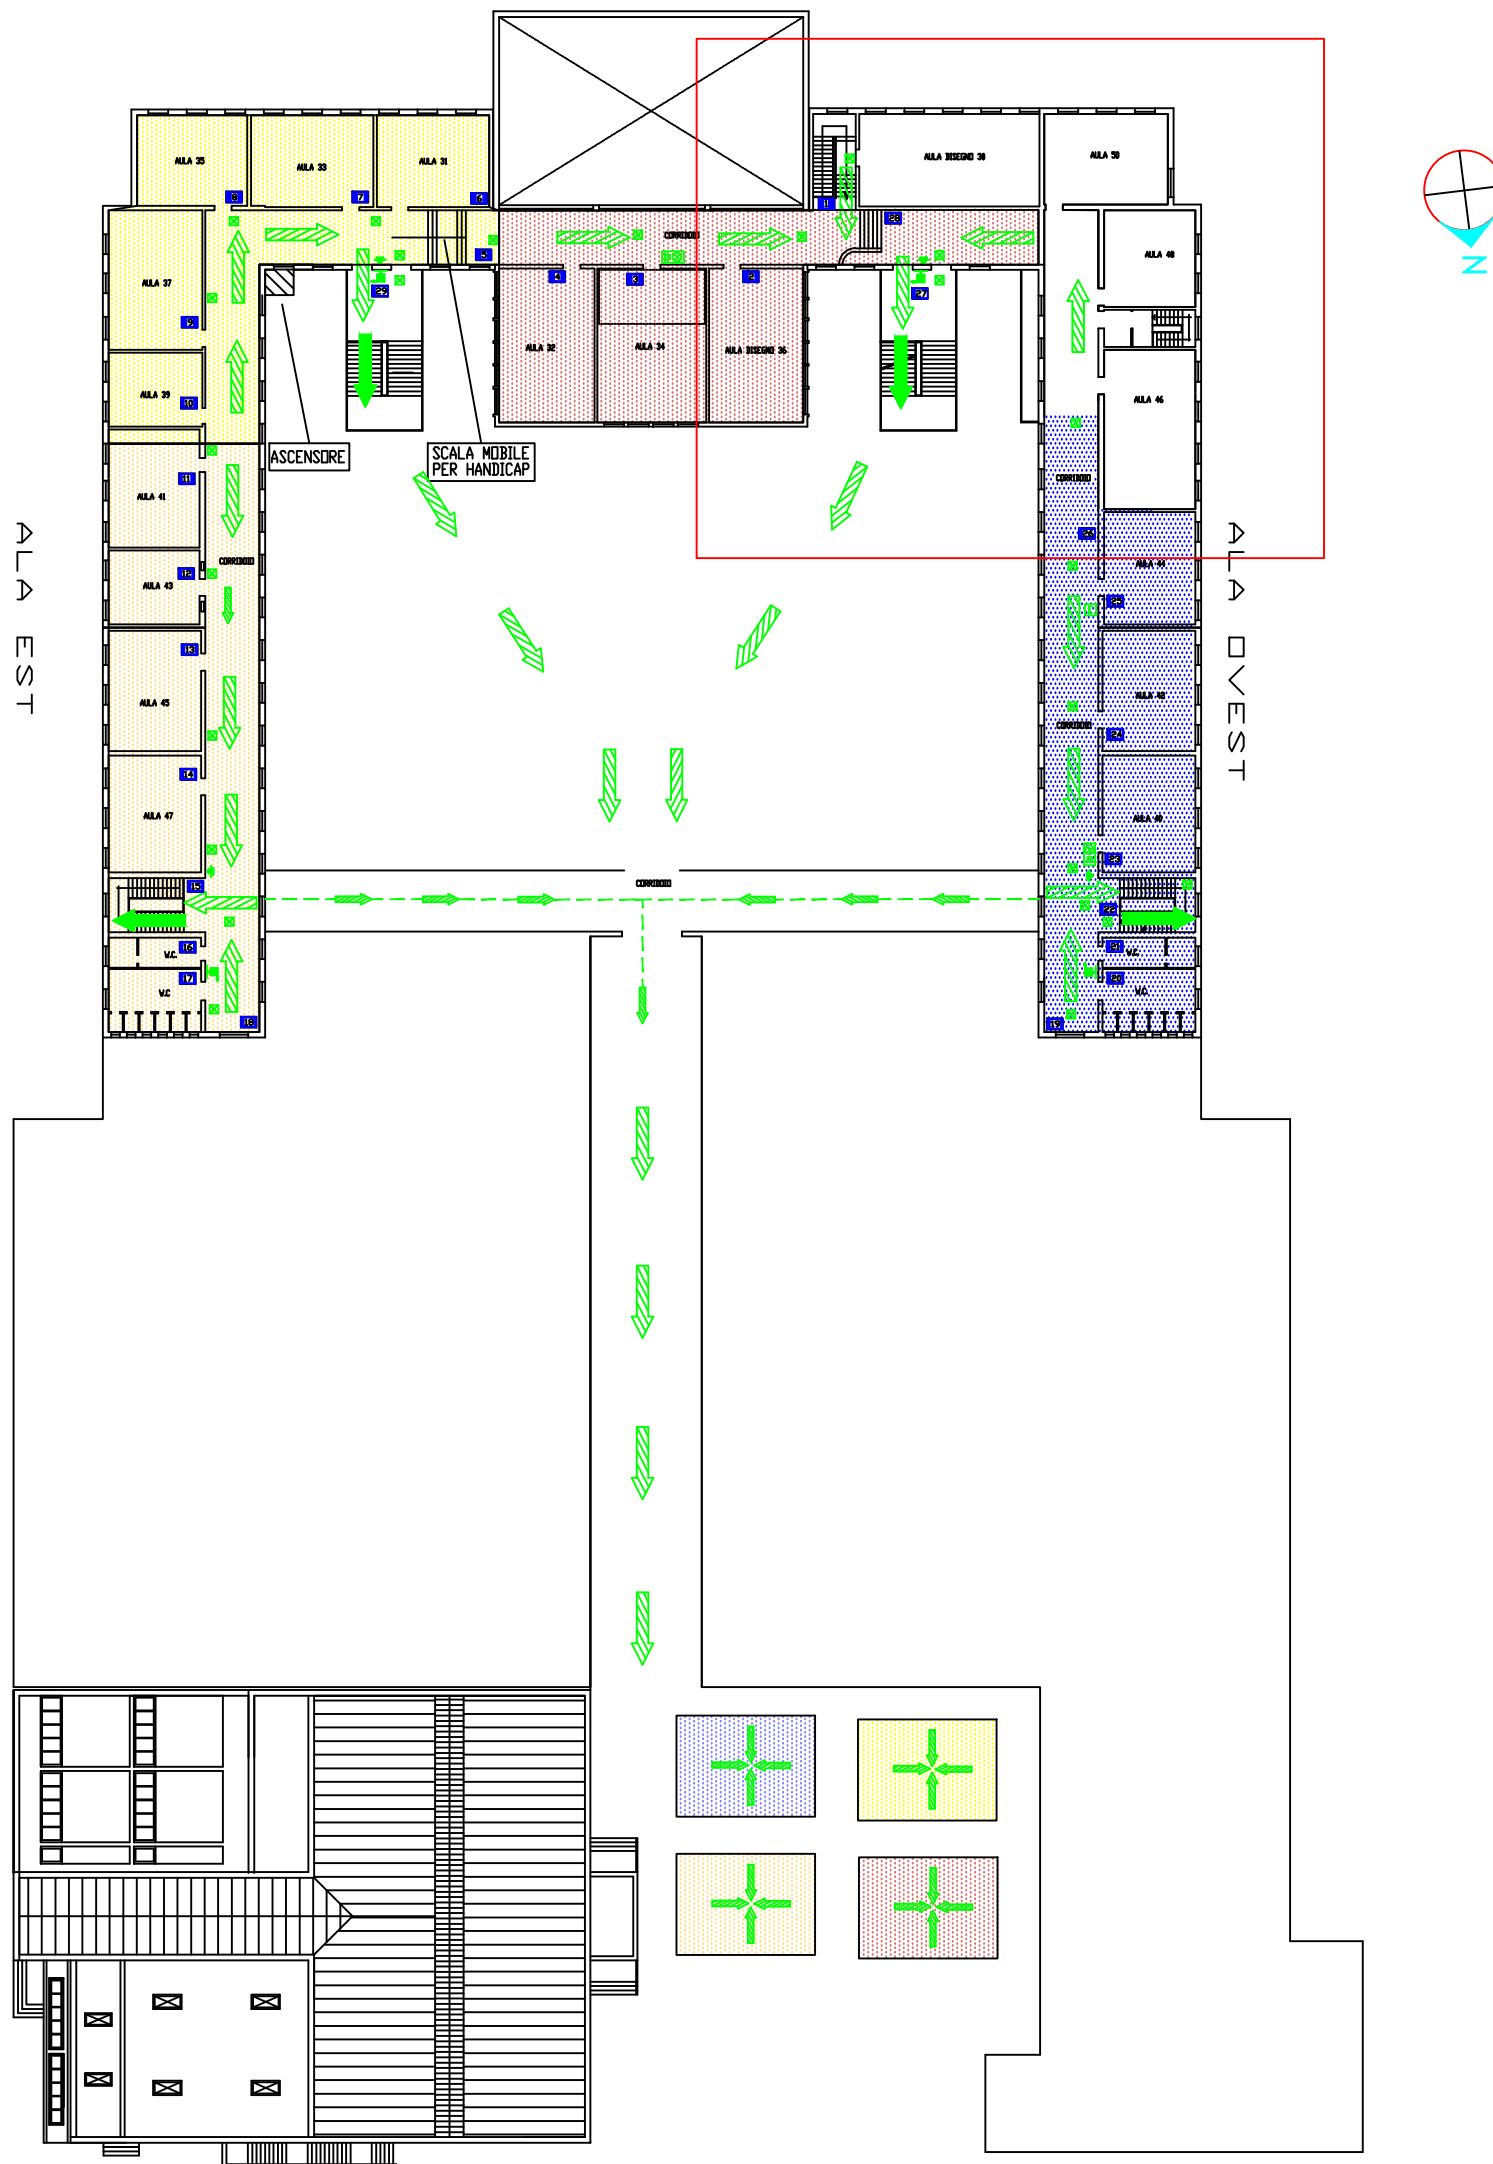

## PIANO DI EMERGENZA - VIE D'ESODO

PIANTA PIANO SECONDO

### LEGENDA

RE XX	PORTA TAGLIAFUOCO RE XX-MINIMO		PULSANTE MANUALE DI ALLARME
	ESTINTORE PORTATILE		PULSANTE DI SGANCIO ELETTRICO
	NASPO		LAMPADA DI SICUREZZA
	FLUSSOSTATO COLLEGATO CON ALLARME SONORO IN PORTINERIA		RIVELATORE DI FUMO
	ALLARME OTTICO ACUSTICO		RIVELATORE DI GAS

VOI SIETE QUI

LUOGO SICURO

PERCORSO D'ESODO

- VERSO L'ALTO
- ORIZZONTALE
- VERSO IL BASSO